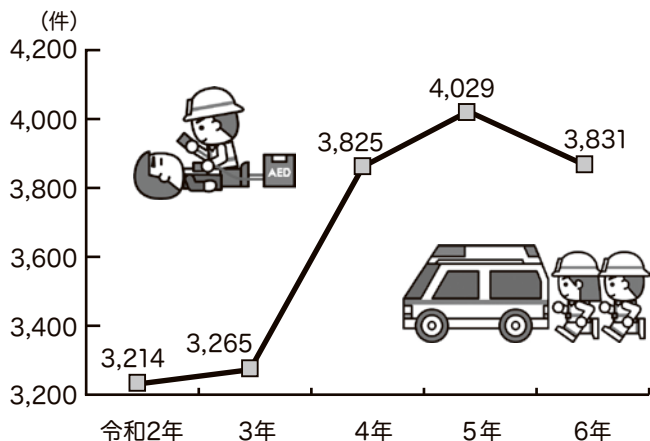

電気火災には漏電やトラッキング(コンセントとプラグの間にホコリがたまり、たまったホコリに湿気を帯びると通電している電気によって発火)などがありますが、**⚠️地震後の停電から電気が復旧した場合におこる、通電火災をご存知でしょうか？**

市町別火災発生状況

火災種別

出火原因

通電火災とは!?

命を守るために、覚えておきたいこんなこと

通電火災とは、地震の影響により、停電から電気が復旧することによって発生する火災のことをいいます。

電気ストーブや照明器具を使用中に地震が発生し、停電により電源が切れるとその場では火災にはなりません。電気ストーブや照明器具が転倒したり可燃物が触れた状態で停電が復旧すると自動的に電源が入り、火災が発生してしまいます。

このような、通電火災を防ぐにはどうしたらいいでしょう？

電気火災を防ぐため

感震ブレーカーを 設置しよう!

通電火災対策には感震ブレーカー

感震ブレーカー(分電盤タイプ・コンセントタイプ・簡易タイプのものがあります)とは、震度5強相当以上の地震を感知すると自動的にブレーカーを落として電気を止めるもので、通電火災を防止する有効な手段です。

感震ブレーカーを設置して通電火災から「家」「地域」を守りましょう。

救急の状況

令和6年の救急件数は3,831件(前年4,029件)、搬送人員は3,411人(前年3,496人)でした。1日あたりおよそ10件のペースで出動したことになります。

事故種別で最も多いのは2,351件の急病で全体の61%を占めています。また、搬送人員のうち、高齢者(65歳以上)は2,723人で全体の80%を占めています。

間違えて119番通報したときは