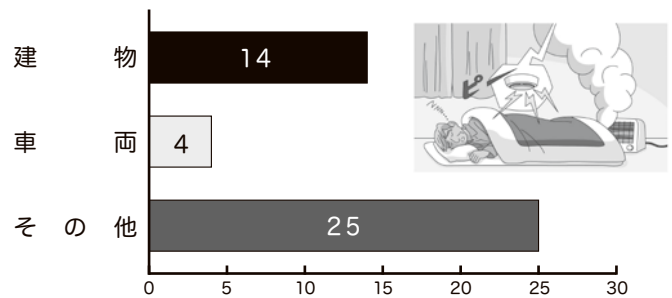

火災の状況

令和6年の火災件数は43件で、令和5年より2件増加しました。

火災により4名の尊い命が失われ、3名の負傷者が発生し、約5,100万円もの貴重な財産が失われました。また、43件の火災のうち、出火原因が電気関係となる火災は4件発生しています。

電気火災には漏電やトラッキング(コンセントとプラグの間にホコリがたまり、たまったホコリに湿気を帯びると通電している電気によって発火)などがありますが、**⚠️地震後の停電から電気が復旧した場合におこる、通電火災をご存知でしょうか？**

市町別火災発生状況

火災種別

出火原因

通電火災とは!?

命を守るために、覚えておきたいこんなこと

通電火災とは、地震の影響により、停電から電気が復旧することによって発生する火災のことをいいます。

電気ストーブや照明器具を使用中に地震が発生し、停電により電源が切れるとその場では火災にはなりません。電気ストーブや照明器具が転倒したり可燃物が触れた状態で停電が復旧すると自動的に電源が入り、火災が発生してしまいます。

このような、通電火災を防ぐにはどうしたらいいでしょう？

電気火災を防ぐため

感震ブレーカーを 設置しよう!

通電火災対策には感震ブレーカー

感震ブレーカー(分電盤タイプ・コンセントタイプ・簡易タイプのものがあります)とは、震度5強相当以上の地震を感知すると自動的にブレーカーを落として電気を止めるもので、通電火災を防止する有効な手段です。

感震ブレーカーを設置して通電火災から「家」「地域」を守りましょう。