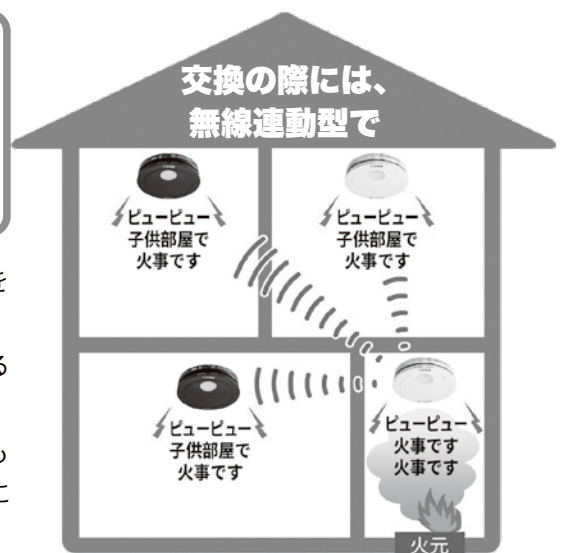

山火事予防標語は柳井学園高等学校2年
本西稔真さんの作品です

山火事防止杭の設置が 今年度で40周年を迎えました

山火事防止を目的とした山火事防止杭の設置が今年度で40周年を迎えました。

今年度は、40周年を記念して黄色に塗色した山火事防止杭を作成し、幼年消防クラブと女性防火クラブが3月1日から7日までの山火事予防運動期間中に柳井地区広域消防組合管内の山林に設置します。

山火事のほとんどは、人の不注意によって起きており、このことは、私達一人ひとりが火の取扱いに注意することで山火事を未然に防ぐことができます。生物を守り、快適な環境を作ることができる貴重な森林を守るためにも、火気の取扱いには十分気をつけましょう。

住宅用火災警報器は、 10年を目安に 交換しましょう

住宅用火災警報器は、古くなると電子部品の寿命や電池切れで、火災を感知しなくなることがあります。

新しく住宅用火災警報器を設置又は交換する際は、無線連動型にすることを推奨します。

無線連動型はひとつの警報器で火災を感知すると他の部屋の警報器も連動して鳴るため、家中に知らせることができます。逃げ遅れを防ぐためにも、いち早く火災を見つけて避難することが大切です。