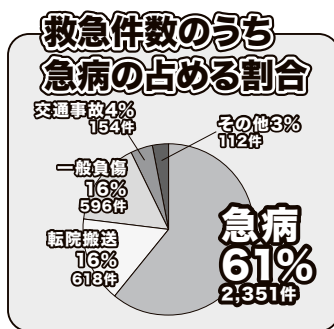

ひらお保育園 未来の消防士

大野地区女性防火クラブ 平生幼稚園幼年消防クラブ
山火事防止杭設置

柳井地区広域消防組合

Yanai area Fire Department

火災の状況

令和6年の火災件数は43件で、令和5年より2件増加しました。

火災により4名の尊い命が失われ、3名の負傷者が発生し、約5,100万円もの貴重な財産が失われました。また、43件の火災のうち、出火原因が電気関係となる火災は4件発生しています。

電気火災には漏電やトラッキング(コンセントとプラグの間にホコリがたまり、たまったホコリに湿気を帯びると通電している電気によって発火)などがありますが、**⚠️地震後の停電から電気が復旧した場合におこる、通電火災をご存知でしょうか？**

市町別火災発生状況

火災種別

出火原因

通電火災とは!?

命を守るために、覚えておきたいこんなこと

通電火災とは、地震の影響により、停電から電気が復旧することによって発生する火災のことをいいます。

電気ストーブや照明器具を使用中に地震が発生し、停電により電源が切れるとその場では火災にはなりません。電気ストーブや照明器具が転倒したり可燃物が触れた状態で停電が復旧すると自動的に電源が入り、火災が発生してしまいます。

このような、通電火災を防ぐにはどうしたらいいでしょう？

電気火災を防ぐため

感震ブレーカーを 設置しよう!

通電火災対策には感震ブレーカー

感震ブレーカー(分電盤タイプ・コンセントタイプ・簡易タイプのものがあります)とは、震度5強相当以上の地震を感知すると自動的にブレーカーを落として電気を止めるもので、通電火災を防止する有効な手段です。

感震ブレーカーを設置して通電火災から「家」「地域」を守りましょう。

救急の状況

令和6年の救急件数は3,831件(前年4,029件)、搬送人員は3,411人(前年3,496人)でした。1日あたりおよそ10件のペースで出動したことになります。

事故種別で最も多いのは2,351件の急病で全体の61%を占めています。また、搬送人員のうち、高齢者(65歳以上)は2,723人で全体の80%を占めています。

間違えて119番通報したときは