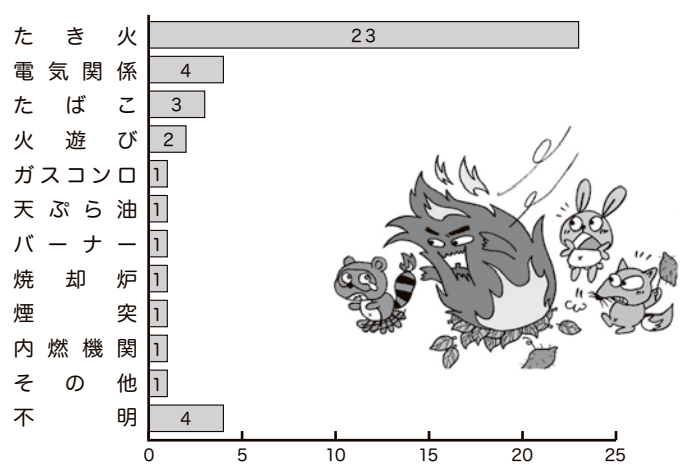

電気火災には漏電やトラッキング(コンセントとプラグの間にホコリがたまり、たまったホコリに湿気を帯びると通電している電気によって発火)などがありますが、**⚠️地震後の停電から電気が復旧した場合におこる、通電火災をご存知でしょうか？**

市町別火災発生状況

火災種別

出火原因

通電火災とは!?

命を守るために、覚えておきたいこんなこと

通電火災とは、地震の影響により、停電から電気が復旧することによって発生する火災のことをいいます。