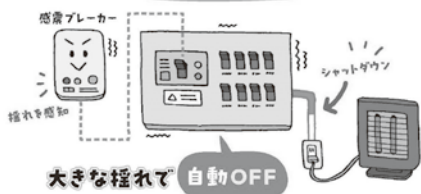

通電火災対策には感震ブレーカー

感震ブレーカー(分電盤タイプ・コンセントタイプ・簡易タイプのものがあります)とは、震度5強相当以上の地震を感知すると自動的にブレーカーを落として電気を止めるもので、通電火災を防止する有効な手段です。

感震ブレーカーを設置して通電火災から「家」「地域」を守りましょう。