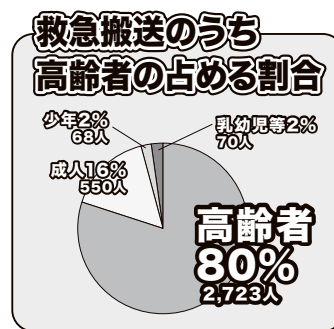

ひらお保育園 未来の消防士

大野地区女性防火クラブ 平生幼稚園幼年消防クラブ
山火事防止杭設置

柳井地区広域消防組合

Yanai area Fire Department

火災の状況

令和6年の火災件数は43件で、令和5年より2件増加しました。

火災により4名の尊い命が失われ、3名の負傷者が発生し、約5,100万円もの貴重な財産が失われました。また、43件の火災のうち、出火原因が電気関係となる火災は4件発生しています。

電気火災には漏電やトラッキング(コンセントとプラグの間にホコリがたまり、たまったホコリに湿気を帯びると通電している電気によって発火)などがありますが、**⚠️地震後の停電から電気が復旧した場合におこる、通電火災をご存知でしょうか？**

市町別火災発生状況

火災種別

出火原因

通電火災とは!?

命を守るために、覚えておきたいこんなこと

通電火災とは、地震の影響により、停電から電気が復旧することによって発生する火災のことをいいます。

電気ストーブや照明器具を使用中に地震が発生し、停電により電源が切れるとその場では火災にはなりません。電気ストーブや照明器具が転倒したり可燃物が触れた状態で停電が復旧すると自動的に電源が入り、火災が発生してしまいます。

このような、通電火災を防ぐにはどうしたらいいでしょう？

電気火災を防ぐため

感震ブレーカーを 設置しよう!

通電火災対策には感震ブレーカー

感震ブレーカー(分電盤タイプ・コンセントタイプ・簡易タイプのものがあります)とは、震度5強相当以上の地震を感知すると自動的にブレーカーを落として電気を止めるもので、通電火災を防止する有効な手段です。

感震ブレーカーを設置して通電火災から「家」「地域」を守りましょう。

救急の状況

令和6年の救急件数は3,831件(前年4,029件)、搬送人員は3,411人(前年3,496人)でした。1日あたりおよそ10件のペースで出動したことになります。

事故種別で最も多いのは2,351件の急病で全体の61%を占めています。また、搬送人員のうち、高齢者(65歳以上)は2,723人で全体の80%を占めています。

間違えて119番通報したときは