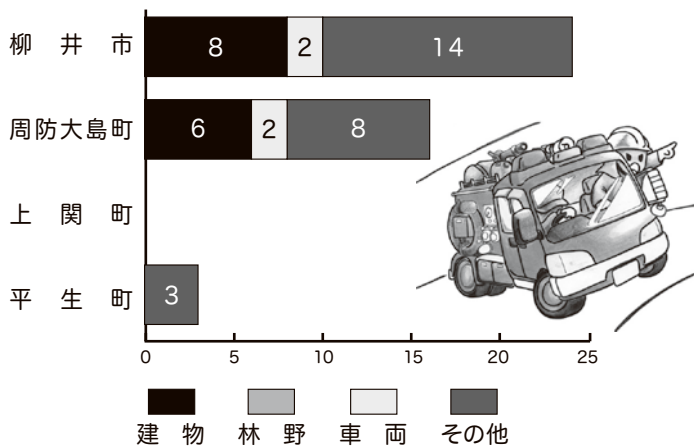

火災の状況

令和6年の火災件数は43件で、令和5年より2件増加しました。

火災により4名の尊い命が失われ、3名の負傷者が発生し、約5,100万円もの貴重な財産が失われました。また、43件の火災のうち、出火原因が電気関係となる火災は4件発生しています。

電気火災には漏電やトラッキング(コンセントとプラグの間にホコリがたまり、たまったホコリに湿気を帯びると通電している電気によって発火)などがありますが、**⚠️地震後の停電から電気が復旧した場合におこる、通電火災をご存知でしょうか？**

市町別火災発生状況