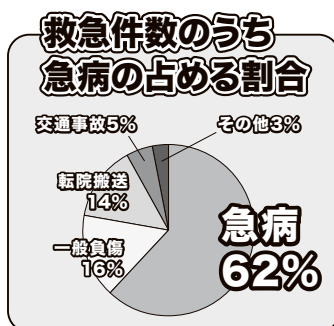

### 避難

- ・雨どいや、植木を使って避難。
- ・2階の場合、窓、ベランダ、軒にぶら下がり、落差をできるだけ小さくして飛び降りる。
- ・窓、ベランダから屋根伝いに燃えていない場所を経由して避難する。

## (4) 火事・救急・救助は局番なしの119番

令和5年の救急件数は、4,029件(前年3,825件)、搬送人員は3,496人(前年3,420人)でした。1日あたりおよそ11件のペースで救急出動した計算となります。救急件数の4,029件は、消防組合が発足した昭和47年以降で最大の件数になります。

事故種別で最も多いのは2,491件の急病で全体の62%を占めています。また、搬送人員のうち、高齢者(65歳以上)は2,732人で全体の78%を占めています。