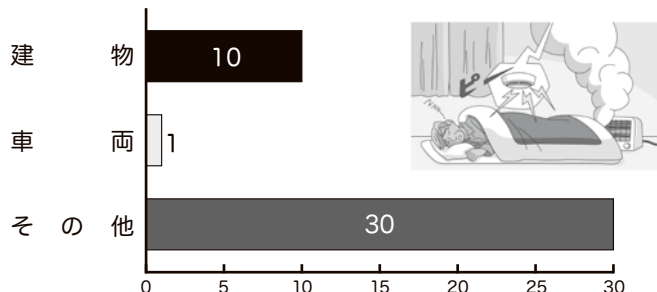

火災の状況

令和5年の火災件数は41件で、令和4年より5件減少しました。

火災により2名の尊い命が失われ、2名の負傷者が発生し、約3千2百万円もの貴重な財産が失われました。

また、41件の火災のうち、出火原因不明の火災が8件発生しており、火災はいつ、どこで、なぜ発生するか予測できません。

❗火災にあったら命を守る行動を取ってください。

市町別火災発生状況

火災種別

出火原因

もしも火事にあってしまったら!

命を守るために、覚えておきたいこんなこと

対応

- ・大声で「火事だ!」と周囲に知らせる。
- ・119番通報と初期消火を実施する。
  ※天井に火が達したら消火は困難、避難を最優先!

階段が火や煙で使用できない場合はどうする?

避難

- ・雨どいや、植木を使って避難。
- ・2階の場合、窓、ベランダ、軒にぶら下がり、落差をできるだけ小さくして飛び降りる。
- ・窓、ベランダから屋根伝いに燃えていない場所を経由して避難する。