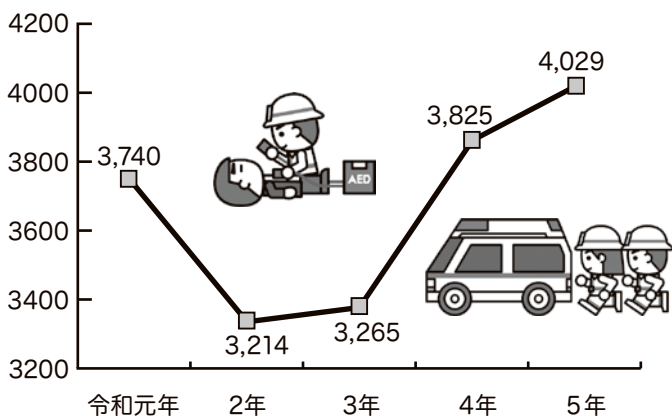

## (4) 火事・救急・救助は局番なしの119番

令和5年の救急件数は、4,029件(前年3,825件)、搬送人員は3,496人(前年3,420人)でした。1日あたりおよそ11件のペースで救急出動した計算となります。救急件数の4,029件は、消防組合が発足した昭和47年以降で最大の件数になります。

事故種別で最も多いのは2,491件の急病で全体の62%を占めています。また、搬送人員のうち、高齢者(65歳以上)は2,732人で全体の78%を占めています。