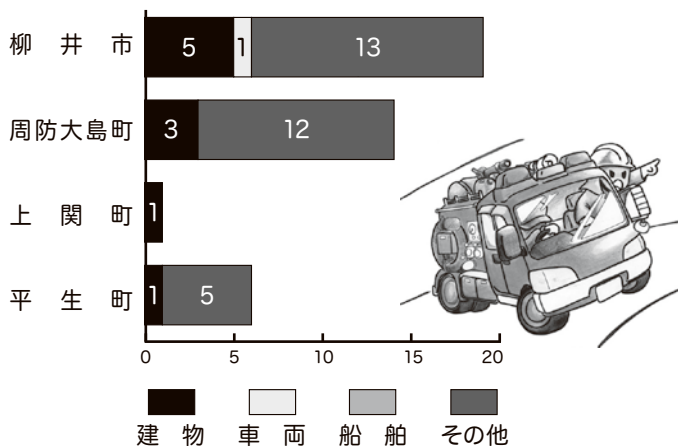

火災の状況

令和5年の火災件数は41件で、令和4年より5件減少しました。

火災により2名の尊い命が失われ、2名の負傷者が発生し、約3千2百万円もの貴重な財産が失われました。

また、41件の火災のうち、出火原因不明の火災が8件発生しており、火災はいつ、どこで、なぜ発生するか予測できません。

❗火災にあったら命を守る行動を取ってください。

市町別火災発生状況