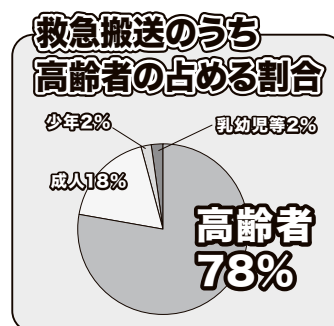

### 避難

- ・雨どいや、植木を使って避難。
- ・2階の場合、窓、ベランダ、軒にぶら下がり、落差をできるだけ小さくして飛び降りる。
- ・窓、ベランダから屋根伝いに燃えていない場所を経由して避難する。

## (4) 火事・救急・救助は局番なしの119番

令和5年の救急件数は、4,029件(前年3,825件)、搬送人員は3,496人(前年3,420人)でした。1日あたりおよそ11件のペースで救急出動した計算となります。救急件数の4,029件は、消防組合が発足した昭和47年以降で最大の件数になります。

事故種別で最も多いのは2,491件の急病で全体の62%を占めています。また、搬送人員のうち、高齢者(65歳以上)は2,732人で全体の78%を占めています。