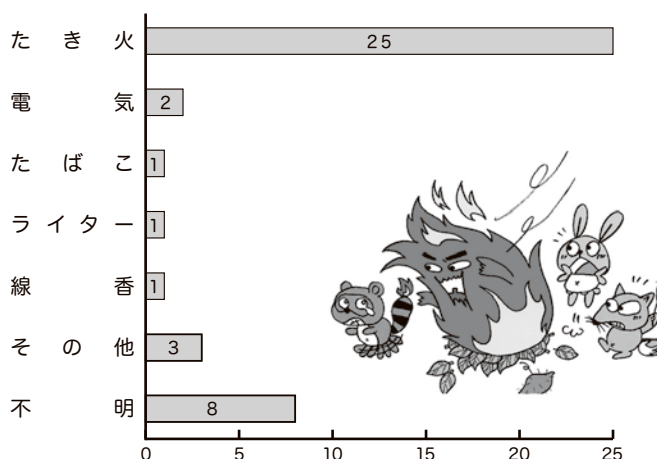

火災の状況

令和5年の火災件数は41件で、令和4年より5件減少しました。

火災により2名の尊い命が失われ、2名の負傷者が発生し、約3千2百万円もの貴重な財産が失われました。

また、41件の火災のうち、出火原因不明の火災が8件発生しており、火災はいつ、どこで、なぜ発生するか予測できません。

❗火災にあったら命を守る行動を取ってください。

市町別火災発生状況

火災種別

出火原因

もしも火事にあってしまったら!

命を守るために、覚えておきたいこんなこと

対応

- ・大声で「火事だ!」と周囲に知らせる。
- ・119番通報と初期消火を実施する。
  ※天井に火が達したら消火は困難、避難を最優先!

階段が火や煙で使用できない場合はどうする?

避難

- ・雨どいや、植木を使って避難。
- ・2階の場合、窓、ベランダ、軒にぶら下がり、落差をできるだけ小さくして飛び降りる。
- ・窓、ベランダから屋根伝いに燃えていない場所を経由して避難する。