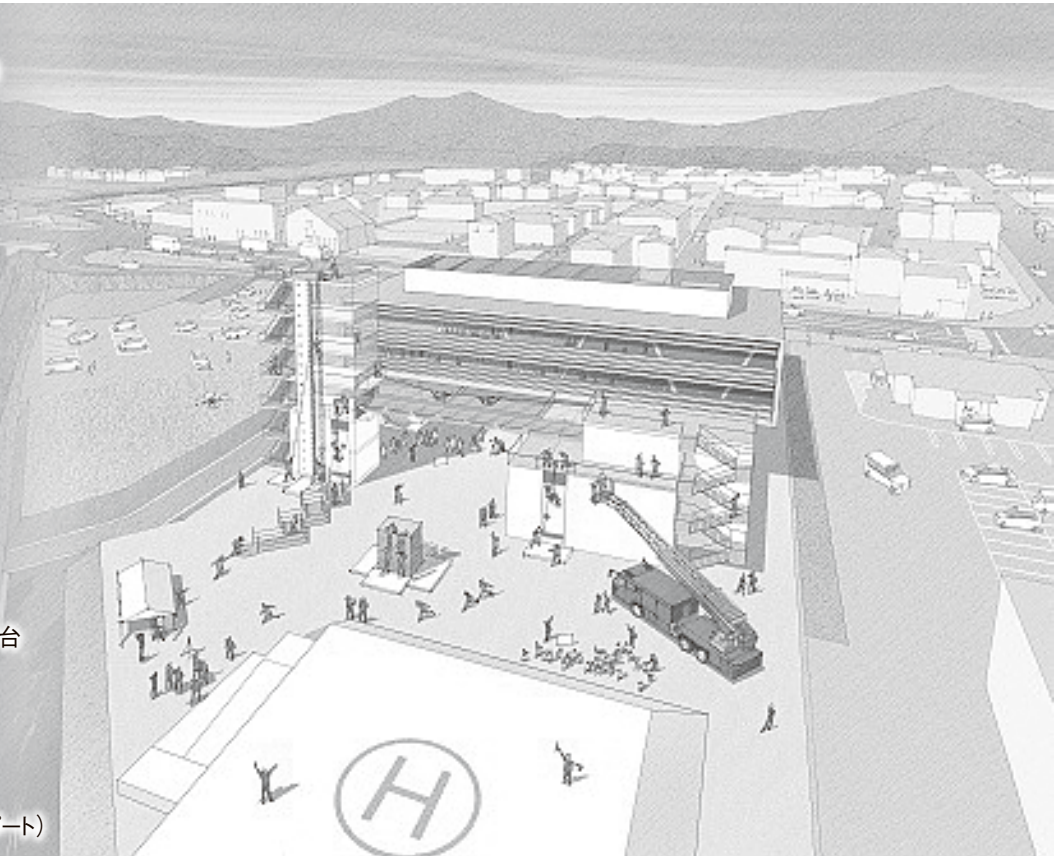

## 「柳井地区広域消防本部及び柳井消防署」の新庁舎建設事業について

あらゆる災害に対応可能な施設、機能を備え、将来にわたる安全・安心のまちづくりの実現に必要な防災・災害対応活動拠点を建設します。

新庁舎建設工事(造成工事、建築・電気・機械工事)は、令和6年度から順次着手する計画です。

工事に際しましては、安全の確保に十分な対策を講じ進めて参りますので、皆さまのご理解とご協力を賜りますようお願いいたします。

- 新消防庁舎の敷地の位置  
柳井市南町五丁目3番地内  
(現庁舎隣接地)  
敷地面積:6,246.66㎡

- 新消防庁舎の規模等
  - ・新庁舎棟  
構造:S造一部SRC  
延床面積:3,414.29㎡  
階数:地上4階建て  
最高高さ:18.68m  
昇降機:乗用11人乗り1台
  - ・訓練主塔  
構造:RC造一部S造  
延床面積:225.64㎡  
階数:地上5階建て  
最高高さ:18.52m
  - ・飛行場外離着陸場(ヘリポート)