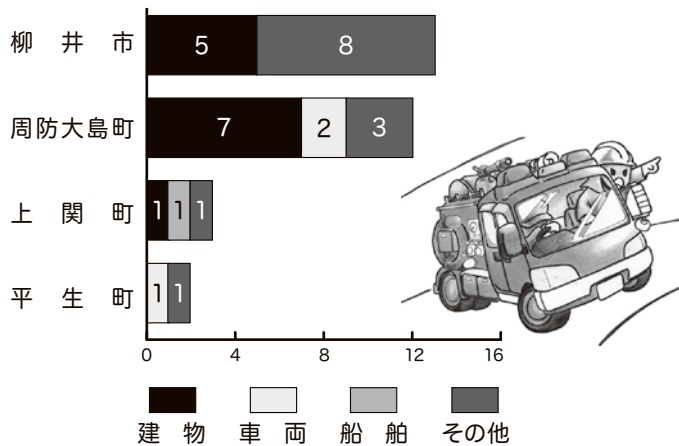

火災の状況

令和3年の火災件数は30件で、令和2年より3件増加しました。

火災により2名の尊い命が失われ、3名の負傷者が発生し、1,800万円もの貴重な財産が失われました。

また、30件の火災のうち、電気火災が4件(配線器具3件、バッテリー1件)発生しており、年々増加しています。

市町別火災発生状況