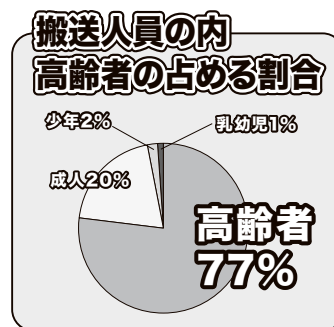

Yanai area Fire Department

火災の状況

令和3年の火災件数は30件で、令和2年より3件増加しました。

火災により2名の尊い命が失われ、3名の負傷者が発生し、1,800万円もの貴重な財産が失われました。

また、30件の火災のうち、電気火災が4件(配線器具3件、バッテリー1件)発生しており、年々増加しています。

市町別火災発生状況

火災種別

出火原因

電気火災にご注意

次のような原因で火災が発生しています

- ・電気配線の短絡(ショート)
- ・トラッキング現象(コンセントとプラグの隙間のホコリが湿気をふくみ発火する現象)
- ・電気器具の消し忘れ
- ・電気器具の近くに燃えやすい物を置いていた

防火のポイント

- タコ足配線**はしない。
- 電気配線は**上に物を置いたり、束ねたりしない。**
- コンセントやプラグは、ほこりをためないように**定期的に清掃**する。
- 使用した後のプラグは抜いておく。
- 電気製品の耐用年数を確認**し、古くなったものは更新する。

電気配線は束ねない

タコ足配線はしない こまめに清掃する

救急の状況

令和3年の救急件数は、3,265件(前年3,214件)、搬送人員は2,910人(前年2,852人)でした。1日あたりおよそ9件のペースで救急出動した計算となります。

事故種別で最も多いのは1,985件の急病で全体の61%を占めています。また、搬送人員のうち、高齢者(65歳以上)は2,249人で、全体の77%を占めています。

消防車と救急車を更新しました