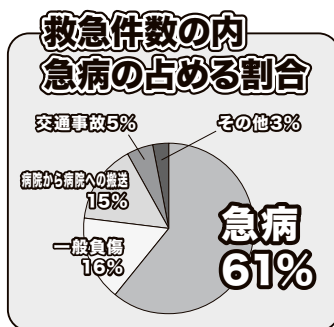

Yanai area Fire Department

火災の状況

令和3年の火災件数は30件で、令和2年より3件増加しました。

火災により2名の尊い命が失われ、3名の負傷者が発生し、1,800万円もの貴重な財産が失われました。

また、30件の火災のうち、電気火災が4件(配線器具3件、バッテリー1件)発生しており、年々増加しています。

市町別火災発生状況

火災種別

出火原因

電気火災にご注意

次のような原因で火災が発生しています

- ・電気配線の短絡(ショート)
- ・トラッキング現象(コンセントとプラグの隙間のホコリが湿気をふくみ発火する現象)
- ・電気器具の消し忘れ
- ・電気器具の近くに燃えやすい物を置いていた

防火のポイント

- タコ足配線**はしない。
- 電気配線は**上に物を置いたり、束ねたりしない。**
- コンセントやプラグは、ほこりをためないように**定期的に清掃**する。
- 使用した後のプラグは抜いておく。
- 電気製品の耐用年数を確認**し、古くなったものは更新する。

電気配線は束ねない

タコ足配線はしない こまめに清掃する

救急の状況

令和3年の救急件数は、3,265件(前年3,214件)、搬送人員は2,910人(前年2,852人)でした。1日あたりおよそ9件のペースで救急出動した計算となります。

事故種別で最も多いのは1,985件の急病で全体の61%を占めています。また、搬送人員のうち、高齢者(65歳以上)は2,249人で、全体の77%を占めています。

消防車と救急車を更新しました