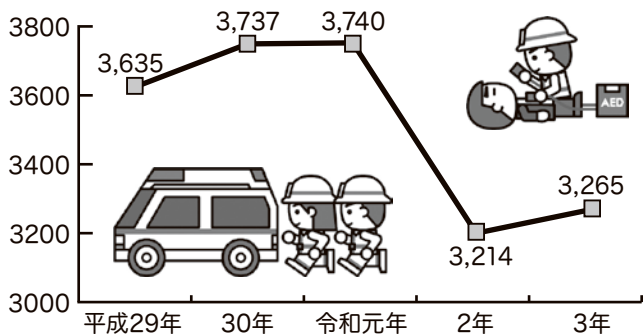

Yanai area Fire Department

火災の状況

令和3年の火災件数は30件で、令和2年より3件増加しました。

火災により2名の尊い命が失われ、3名の負傷者が発生し、1,800万円もの貴重な財産が失われました。

また、30件の火災のうち、電気火災が4件(配線器具3件、バッテリー1件)発生しており、年々増加しています。

市町別火災発生状況

火災種別

出火原因

電気配線は束ねない

タコ足配線はしない こまめに清掃する

救急の状況

令和3年の救急件数は、3,265件(前年3,214件)、搬送人員は2,910人(前年2,852人)でした。1日あたりおよそ9件のペースで救急出動した計算となります。

事故種別で最も多いのは1,985件の急病で全体の61%を占めています。また、搬送人員のうち、高齢者(65歳以上)は2,249人で、全体の77%を占めています。

消防車と救急車を更新しました