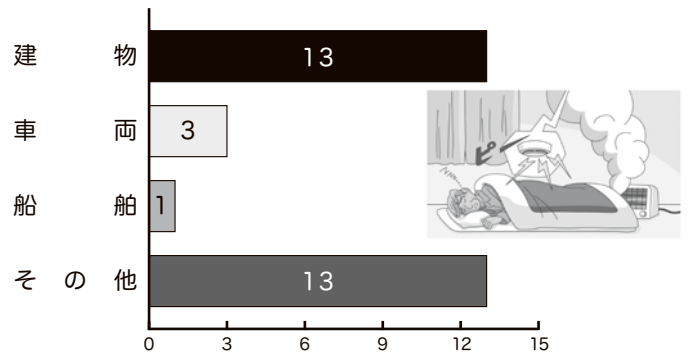

Yanai area Fire Department

火災の状況

令和3年の火災件数は30件で、令和2年より3件増加しました。

火災により2名の尊い命が失われ、3名の負傷者が発生し、1,800万円もの貴重な財産が失われました。

また、30件の火災のうち、電気火災が4件(配線器具3件、バッテリー1件)発生しており、年々増加しています。

市町別火災発生状況

火災種別

出火原因