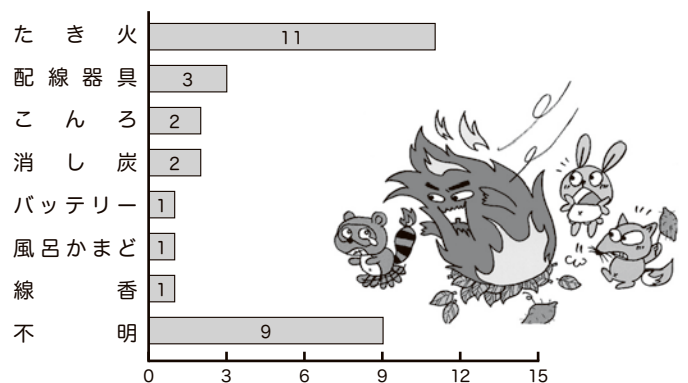

Yanai area Fire Department

火災の状況

令和3年の火災件数は30件で、令和2年より3件増加しました。

火災により2名の尊い命が失われ、3名の負傷者が発生し、1,800万円もの貴重な財産が失われました。

また、30件の火災のうち、電気火災が4件(配線器具3件、バッテリー1件)発生しており、年々増加しています。

市町別火災発生状況

火災種別

出火原因

電気配線は束ねない

タコ足配線はしない こまめに清掃する

救急の状況

令和3年の救急件数は、3,265件(前年3,214件)、搬送人員は2,910人(前年2,852人)でした。1日あたりおよそ9件のペースで救急出動した計算となります。

事故種別で最も多いのは1,985件の急病で全体の61%を占めています。また、搬送人員のうち、高齢者(65歳以上)は2,249人で、全体の77%を占めています。

消防車と救急車を更新しました